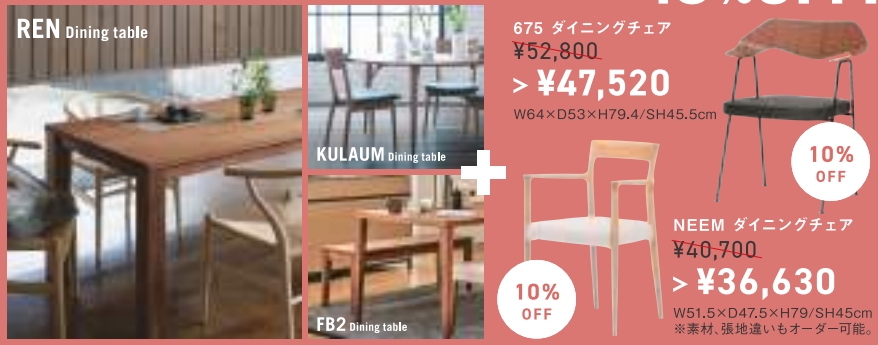

ACTUS SUMMER SALE
15% OFF

FB2ベンチ
¥55,000 **> ¥46,750**
[W120×D35×H42cm/ウォールナット材オイル仕上げ]

FB2ダイニングテーブル
¥105,400 **> ¥89,760**
[W150×D80×H72cm/ウォールナット材オイル仕上げ]

MOOGダイニングチェア
¥36,500 **> ¥32,450**
[W43×D51×H78.5/SH44cm]
※素材・張地違いもオーダー可能。

FB BED

フレームの木材やサイズが
選べるセミオーダー仕様の
ベッドがお買い得

FBベッド ラダータイプ(ダブル)
¥138,600 **> ¥117,810**
[W158×D121×H69cm] ※素材・サイズ違いもオーダー可能。

FBベッドフレーム 全種 NOSTAGEマットレス 全種

期間限定 **15% OFF**

NOSTAGE 801(ダブル)
¥128,700
> ¥109,395
[W139×D196×H23cm]

REN, KULAUM, FB2とセットで、アクタスオリジナルチェアが **10% OFF!**

REN Dining table
¥52,800
> ¥47,520
W64×D53×H79.4/SH45.5cm

675 ダイニングチェア
¥40,700
> ¥36,630
W51.5×D47.5×H79/SH45cm
※素材・張地違いもオーダー可能。

KULAUM Dining table
¥40,700
> ¥36,630

NEEM ダイニングチェア
¥40,700
> ¥36,630

FB2 Dining table
¥105,400 **> ¥89,760**